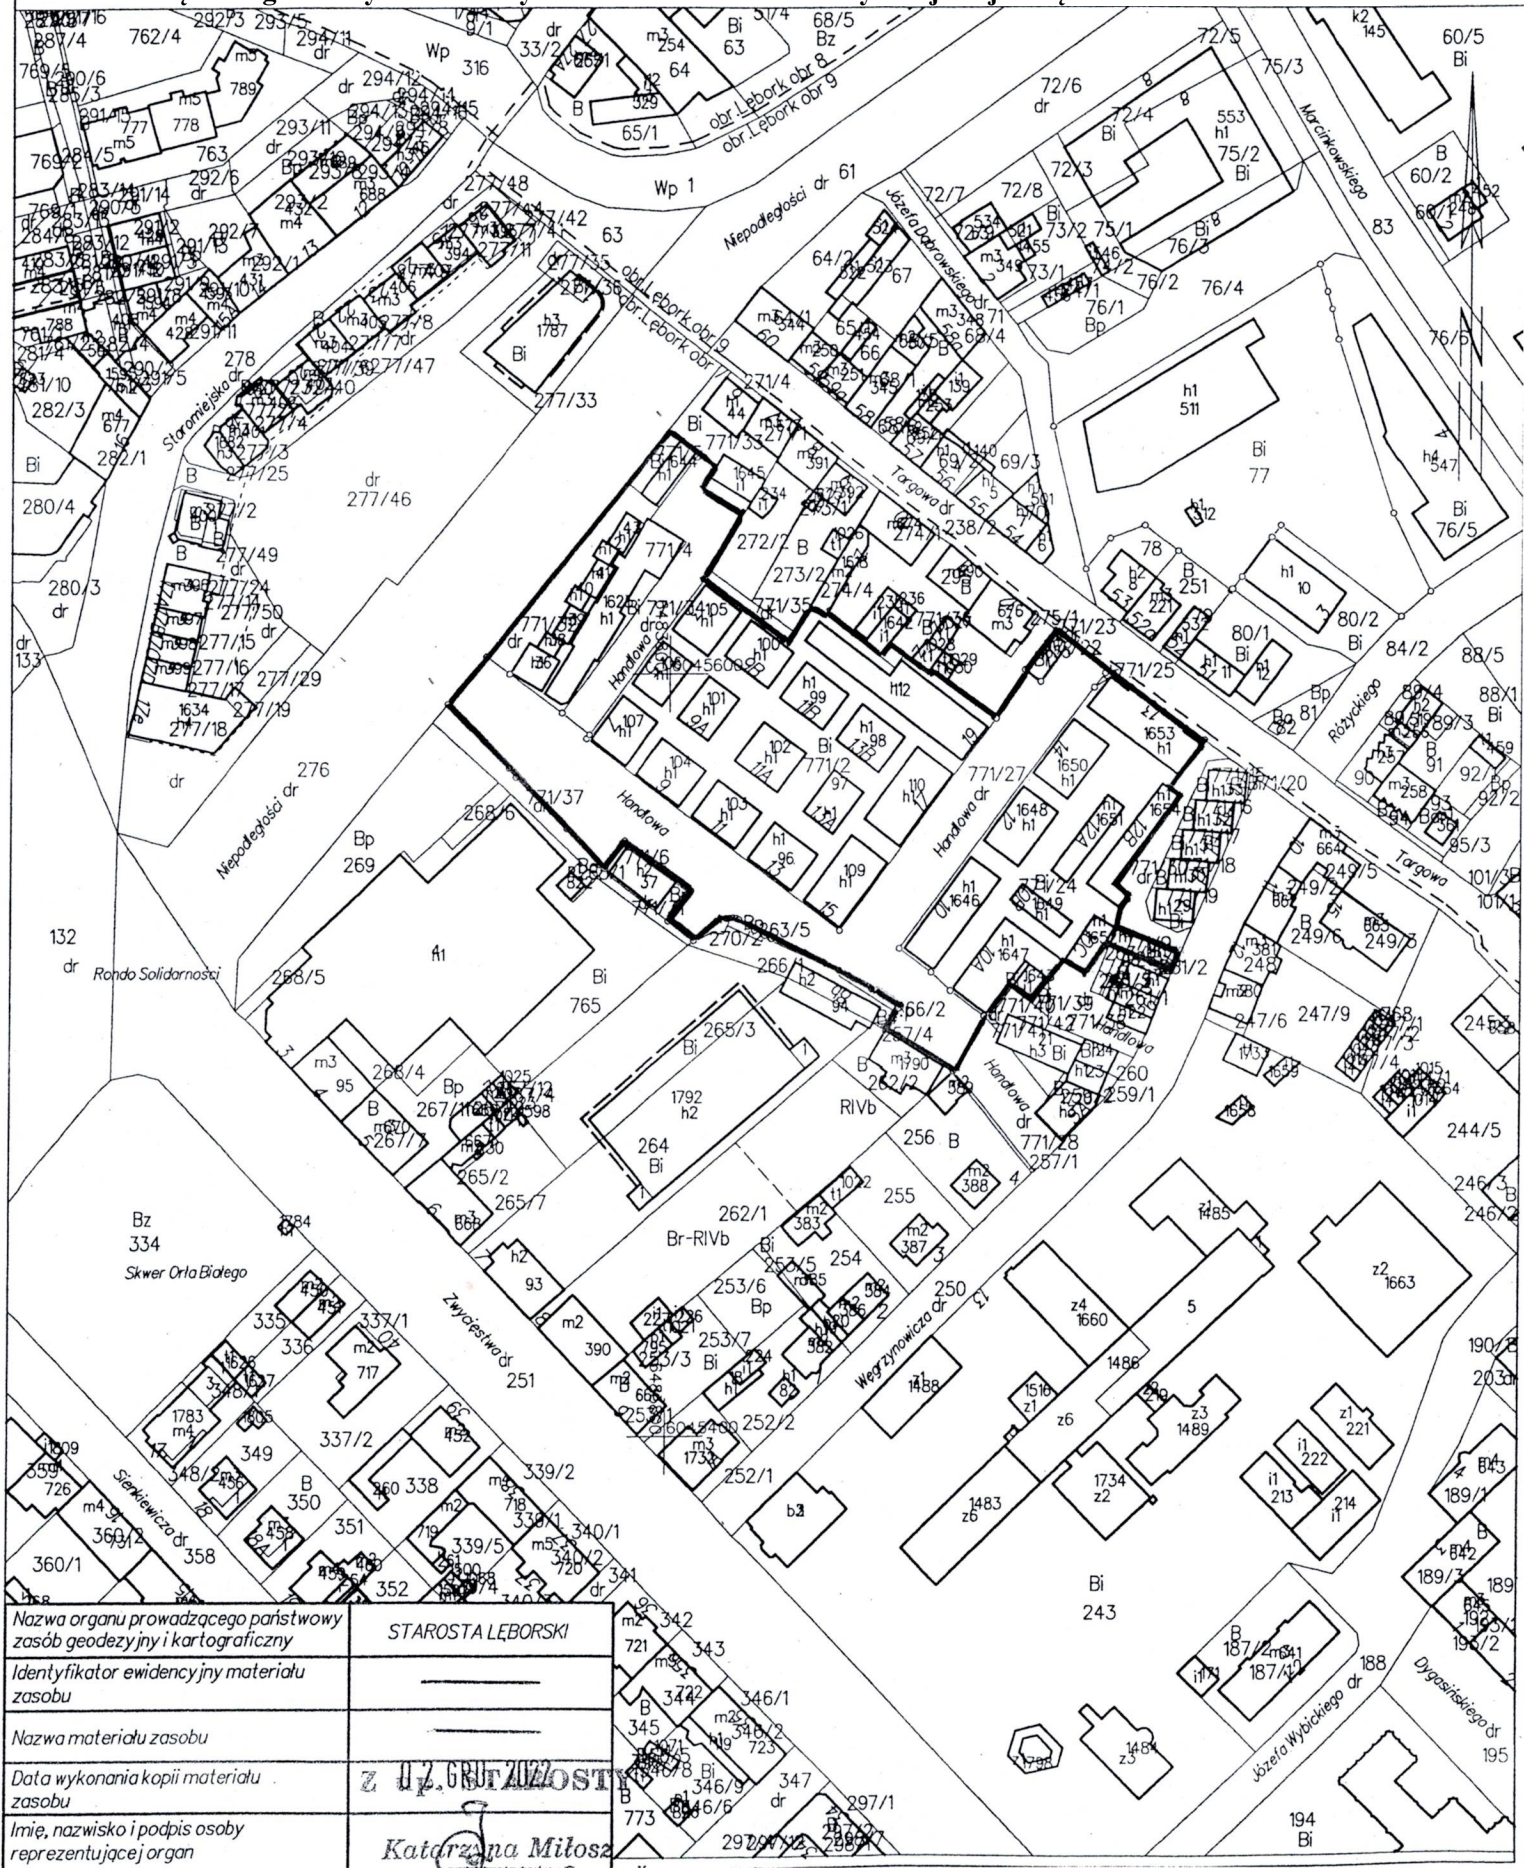

Załącznik graficzny do Uchwały Nr XLVIII-614/2022 Rady Miejskiej w Lęborku z dnia 28.12.2022 r.

Nazwa organu prowadzącego państwowy zasób geodezyjny i kartograficzny	STAROSTA LĘBORSKI
Identyfikator ewidencyjny materiału zasobu	---
Nazwa materiału zasobu	---
Data wykonania kopii materiału zasobu	Z UZ. GRUPOZOŚCI
Imię, nazwisko i podpis osoby reprezentującej organ	Katarzyna Miłosa

721	343
342	343
344	346/1
345	346/2
346	346/3
347	346/4
348	346/5
349	346/6
350	347
351	297/1
352	297/2
353	297/3
354	297/4
355	297/5
356	297/6
357	297/7
358	297/8
359	297/9
360	297/10
361	297/11
362	297/12
363	297/13
364	297/14
365	297/15
366	297/16
367	297/17
368	297/18
369	297/19
370	297/20
371	297/21
372	297/22
373	297/23
374	297/24
375	297/25
376	297/26
377	297/27
378	297/28
379	297/29
380	297/30
381	297/31
382	297/32
383	297/33
384	297/34
385	297/35
386	297/36
387	297/37
388	297/38
389	297/39
390	297/40
391	297/41
392	297/42
393	297/43
394	297/44
395	297/45
396	297/46
397	297/47
398	297/48
399	297/49
400	297/50
401	297/51
402	297/52
403	297/53
404	297/54
405	297/55
406	297/56
407	297/57
408	297/58
409	297/59
410	297/60
411	297/61
412	297/62
413	297/63
414	297/64
415	297/65
416	297/66
417	297/67
418	297/68
419	297/69
420	297/70
421	297/71
422	297/72
423	297/73
424	297/74
425	297/75
426	297/76
427	297/77
428	297/78
429	297/79
430	297/80
431	297/81
432	297/82
433	297/83
434	297/84
435	297/85
436	297/86
437	297/87
438	297/88
439	297/89
440	297/90
441	297/91
442	297/92
443	297/93
444	297/94
445	297/95
446	297/96
447	297/97
448	297/98
449	297/99
450	297/100